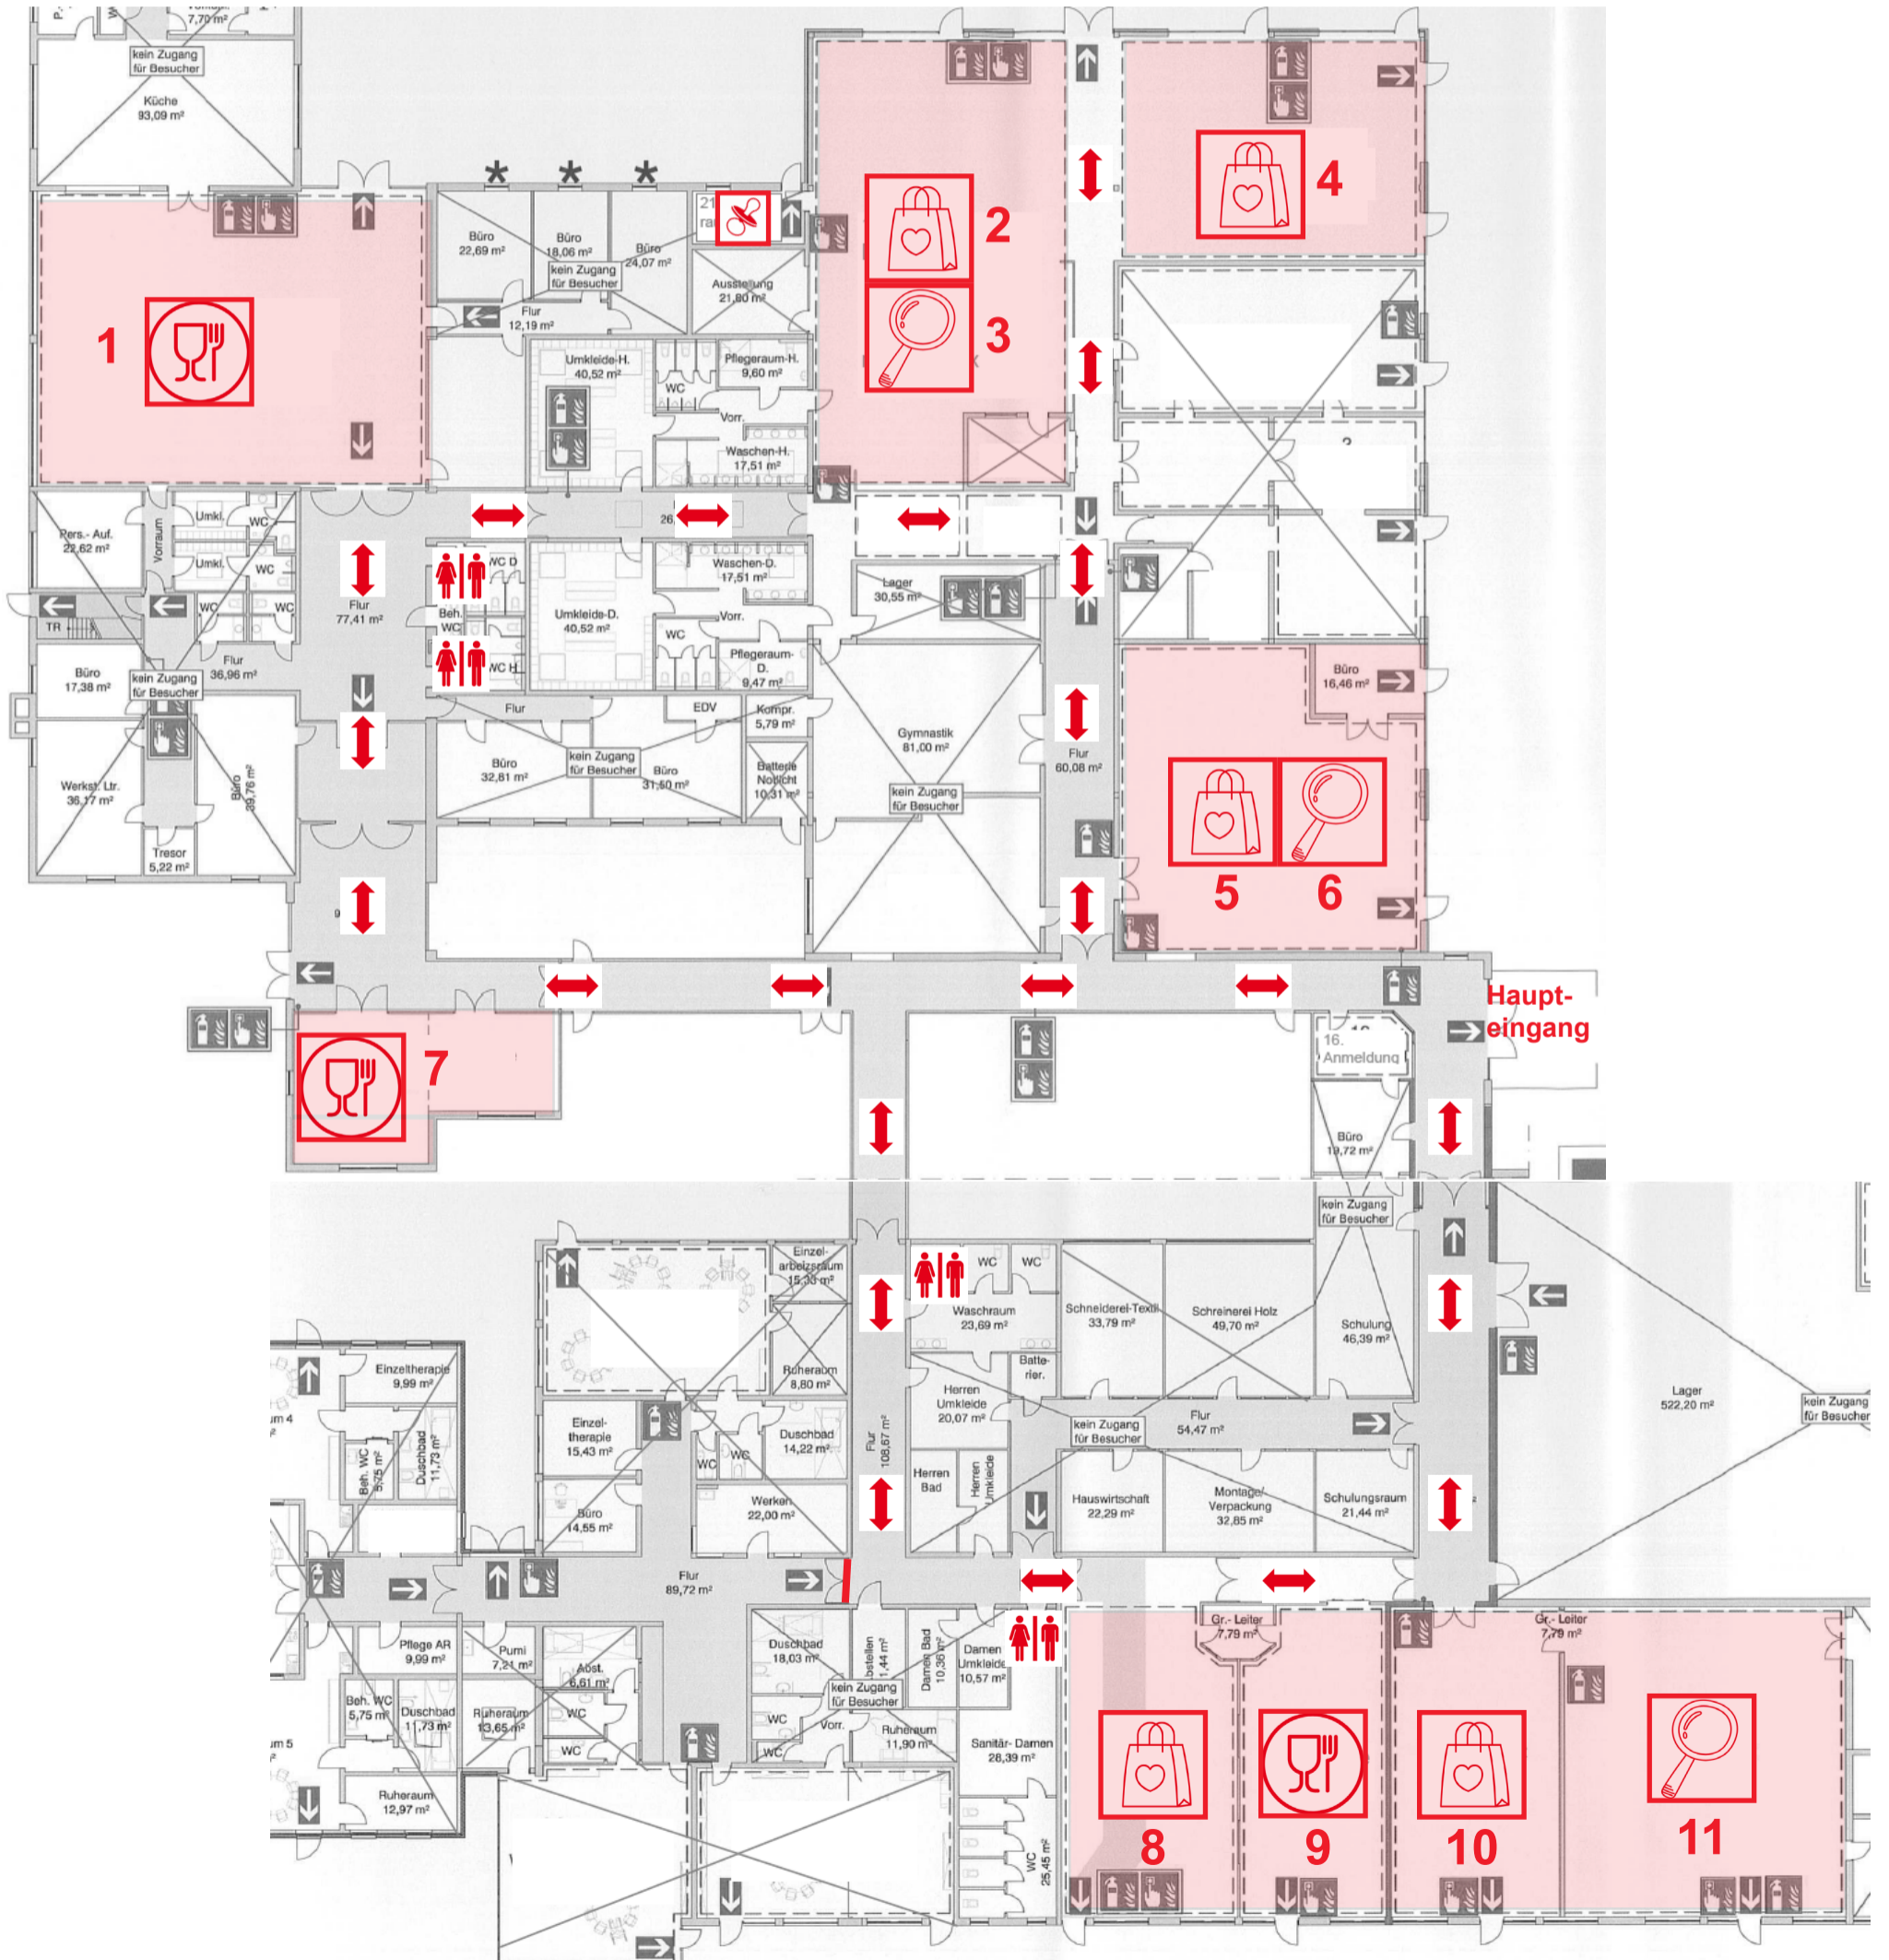

### Getränke- & Speiseangebot

- 7) *Getränke*
- 9) *Flammkuchen*
- 10) *Pommes, Bratwurst*

11) *Bühnenprogramm*

12) *Angebot für Kinder (Fr. + Sa.)*

Toiletten finden Sie im Innenbereich

## - im Innenbereich -

### Getränke- & Speiseangebot

- 1) *Bistro & Café*
- 7) *Herzhafte Küche*
- 9) *Waffel-Café*

*Toiletten sowie ein Still- und Wickelraum befinden sich an den gekennzeichneten Stellen.*